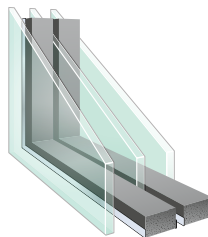

### Modulmått

Modulmättet är själva hålet i väggen, karmens yttermått är 15 mm mindre på bredd och höjd. Detta för att kunna justera och isolera karmen. Modulmått 10x21 = karmyttermått 985x2085 mm.

Vi kan tillverka ytterdörrar med begränsade specialmått mot pristillägg.

### Glas

3-GLAS ISOLERRUTA